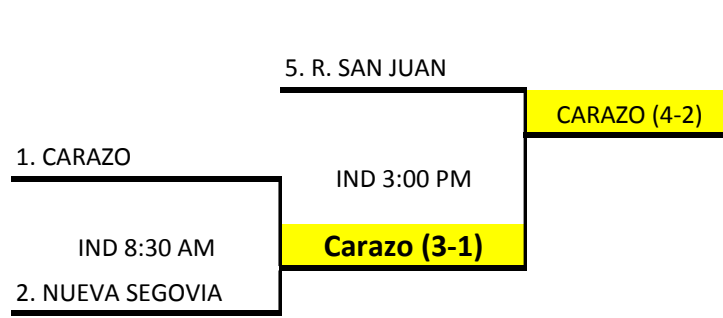

Nota: En la Semifinal se rifara los lugares, y se jugara la Semifinal y Final en el IND

RAAS (Col. Divino Pastor)	SEPTIMO
Madriz (Inst. Julio Cesar Castillo)	OCTAVO
Granada (Col. Guadalupe)	NOVENO
Jinotega (Col. Pedro Licimaco Valle)	DECIMO
Chontales (Col. Cristo Redentor)	11 vo
Rivas (Col. Los Angeles de Esquipulas)	12 vo
Boaco (Inst. Nac. de Camoapa)	13 vo
Z. Central (Col. Fco. Jose Flores)	14 vo
Leon (Inst. Jonathan Gonzalez)	15 vo.
Esteli (Inst. Lucinda Rosa Videa)	16 vo.
Las Minas (Inst. Roger Borge)	17 vo