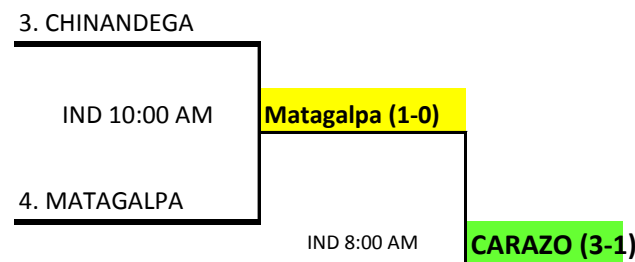

Grupo "5"

1) Boaco (Inst. Nac. de Camoapa)
2) Matagalpa (Inst. Nac. San Ramon)
3) Rivas (Col. Los Angeles de Esquipulas)
4) Managua (Col. Tania la Guerrilera)

No.-	Equipo	Vs	Equipo	Fecha	Hora	Campo	Score
1	Boaco		Matagalpa	25/07/2012	04:00 p.m.	U N A N	2-5
Mat. (D. Cruz 3, S. Lopez 1, F. Torres 1) - Boaco (J. Perez y B. Espinoza)							
2	Rivas		Managua	26/07/2012	02:00 p.m.	U N A N	1-2
Mga. (Z. Lopez y G. Espinoza) - Rivas (C. Mora)							
3	Boaco		Managua	08:00 a.m.	0-2		
4	Matagalpa		Rivas	10: am	2-0		
Mat. (Dixi Cruz 2)							
5	Boaco		Rivas	02:00 p.m.	0-0		
6	Matagalpa		Managua	04:00 p.m.	2-2		
Matagalpa (S. Alonzo y D. Cruz 1 c/u), Managua (C. Rivera 2)							

Equipo	JJ	JG	JE	JP	GA	GE	DIF	PTOS	POS.
Matagalpa (Inst. Nac. San Ramon)	3	2	1	0	9	4	5	7	I
Managua (Col. Tania la Guerrilera)	3	2	1	0	6	3	3	7	II
Rivas (Col. Los Angeles de Esquipulas)	3	0	1	2	1	4	-3	1	III
Boaco (Inst. Nac. de Camoapa)	3	0	1	2	2	7	-5	1	IV
Total	12	4	4	4	18	18	0		

Nota: Los Juegos que estan en Color Rosa se cambiaron (Matagalpa y Mangua a la misma hora, pero en la UAM, Carazo y las Minas, estaba programado a las 4 pm, pero paso a 2 pm, en el mismo campo. Esto debido a Recomendaciones del Medico, que el Campo de la UNAN, no tiene condicion para jugar lo que permite que las jugadores se lesionen

Semi Final	Final
27/07/2012	28/07/2012

POSICIONES FINALES	
DEPTO. C/ESTUDIO	POSICION
Carazo (Nuestros Pequeños Hermanos)	PRIMERO
Matagalpa (Inst. Nac. San Ramon)	SEGUNDO
Rio San Juan (Inst. San Miguel Arcangel)	TERCERO
Chinandega (Inst. Miguel Angel Ortez)	CUARTO
Nva. Segovia (Col. Yelba Maria Antunez)	QUINTO
Managua (Col. Tania la Guerrilera)	SEXTO