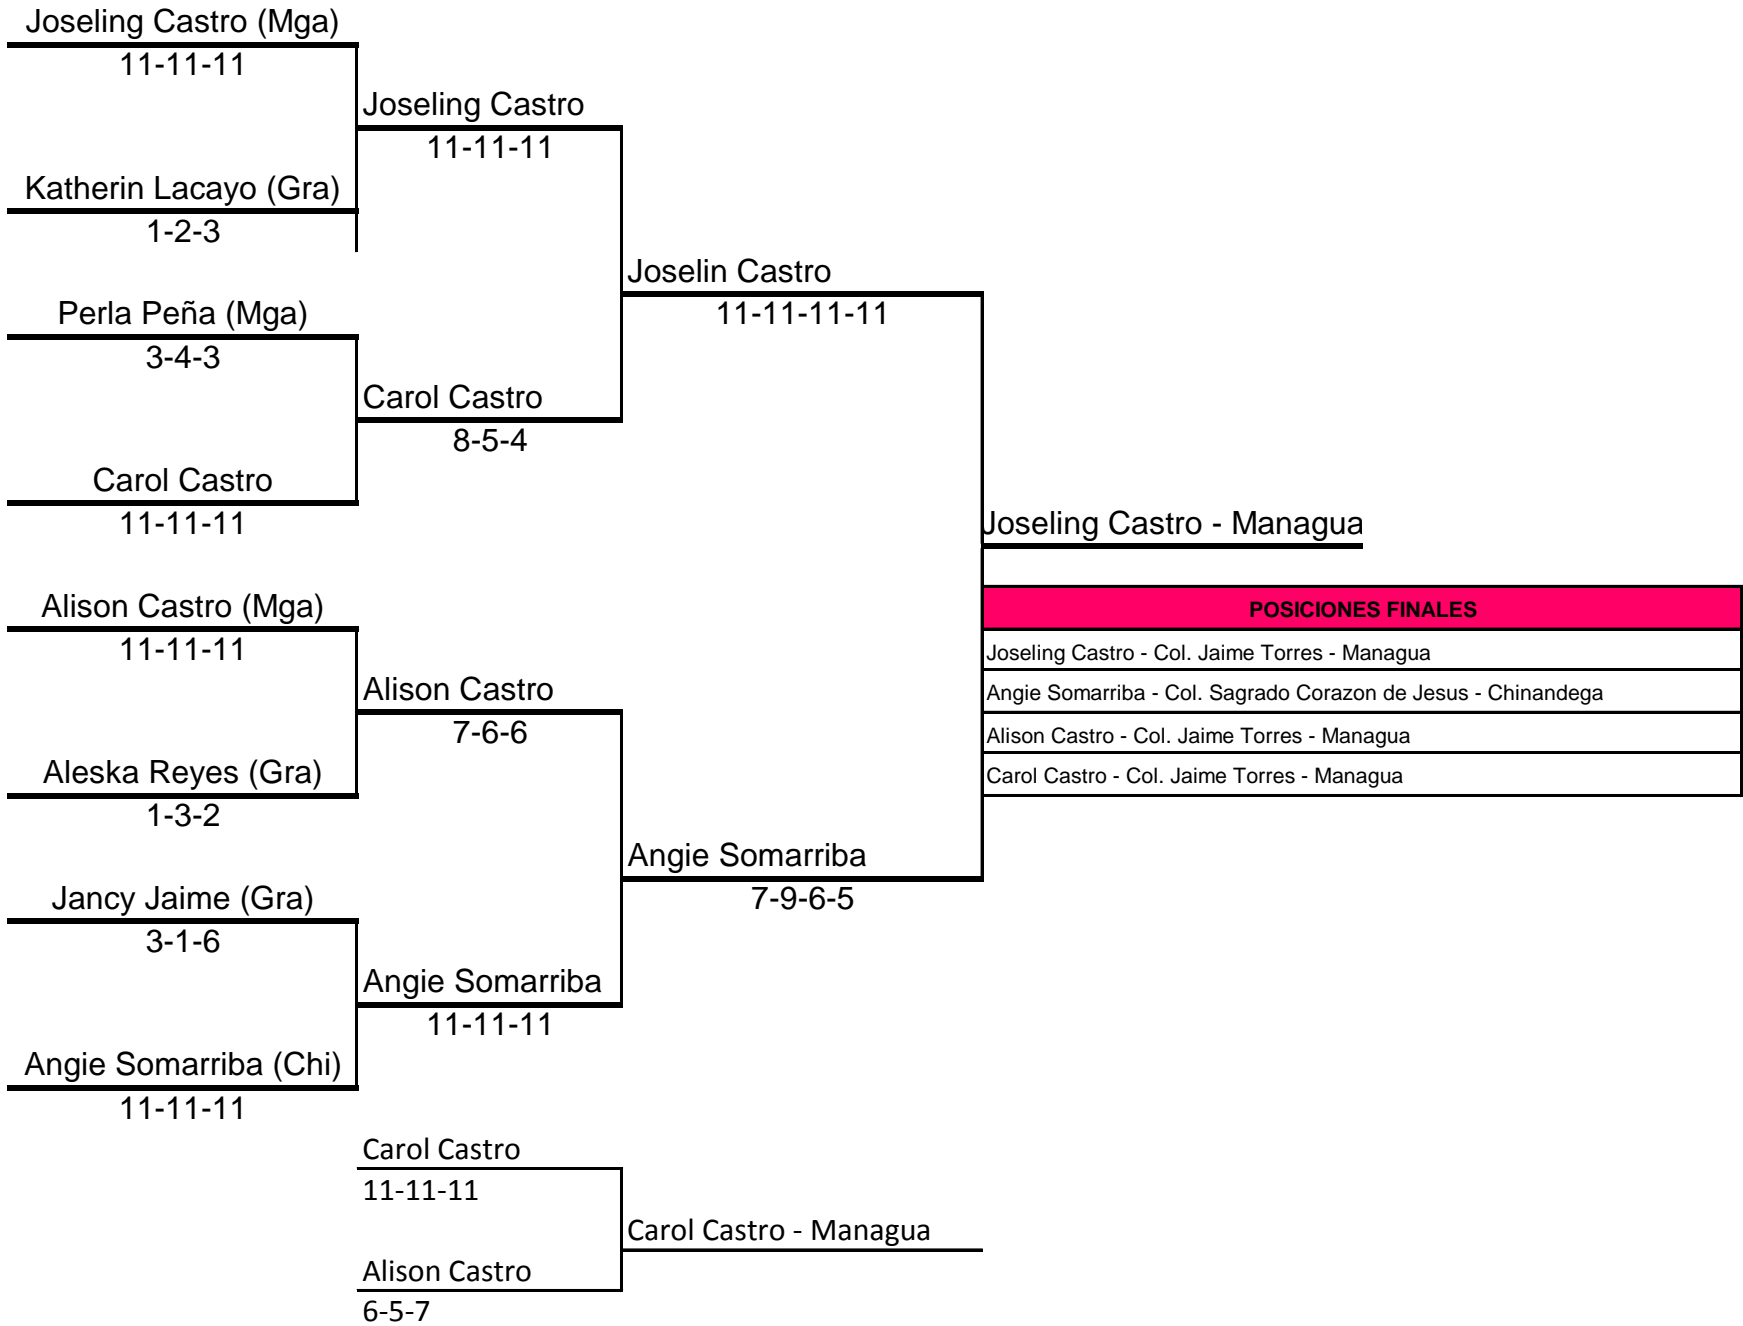

Grupo: <u>2</u>		Jornada: <u>1</u>					Fecha: <u>05/06/2016</u>			
No. Part.	JUGADOR (A)	PARCIALES					RESULT.	GANADOR	DEPARTAMENTO	CENTRO DE ESTUDIO
		1ro	2do	3ro	4to	5to				
1	ANGIE SOMARRIBA	11	11				2	ANGIE SOMARRIBA	Chinandega	Sagrado Corazon de J
	KATHERINE LACAYO	1	2				0		Granada	Bertha Pacheco
2	ALESKA REYES	1	3				0	CAROL CASTRO	Granada	Bertha Pacheco
	CAROL CASTRO	11	11				2		Managua	Jaime Torres Bodet
3	ANGIE SOMARRIBA	11	11				2	ANGIE SOMARRIBA	Chinandega	Sagrado Corazon de J
	CAROL CASTRO	6	3				0		Managua	Jaime Torres Bodet
4	KATHERINE LACAYO	7	3				0	ALEZKA REYES	Granada	Bertha Pacheco
	ALESKA REYES	11	11				2		Granada	Bertha Pacheco
5	ANGIE SOMARRIBA	11	11				2	ANGIE SOMARRIBA	Chinandega	Sagrado Corazon de J
	ALESKA REYES	2	0				0		Granada	Bertha Pacheco
6	CAROL CASTRO	11	11				2	CAROL CASTRO	Managua	Jaime Torres Bodet
	KATHERINE LACAYO	3	1				0		Granada	Bertha Pacheco

FECHA : 05 DE JUNIO DEL 2016